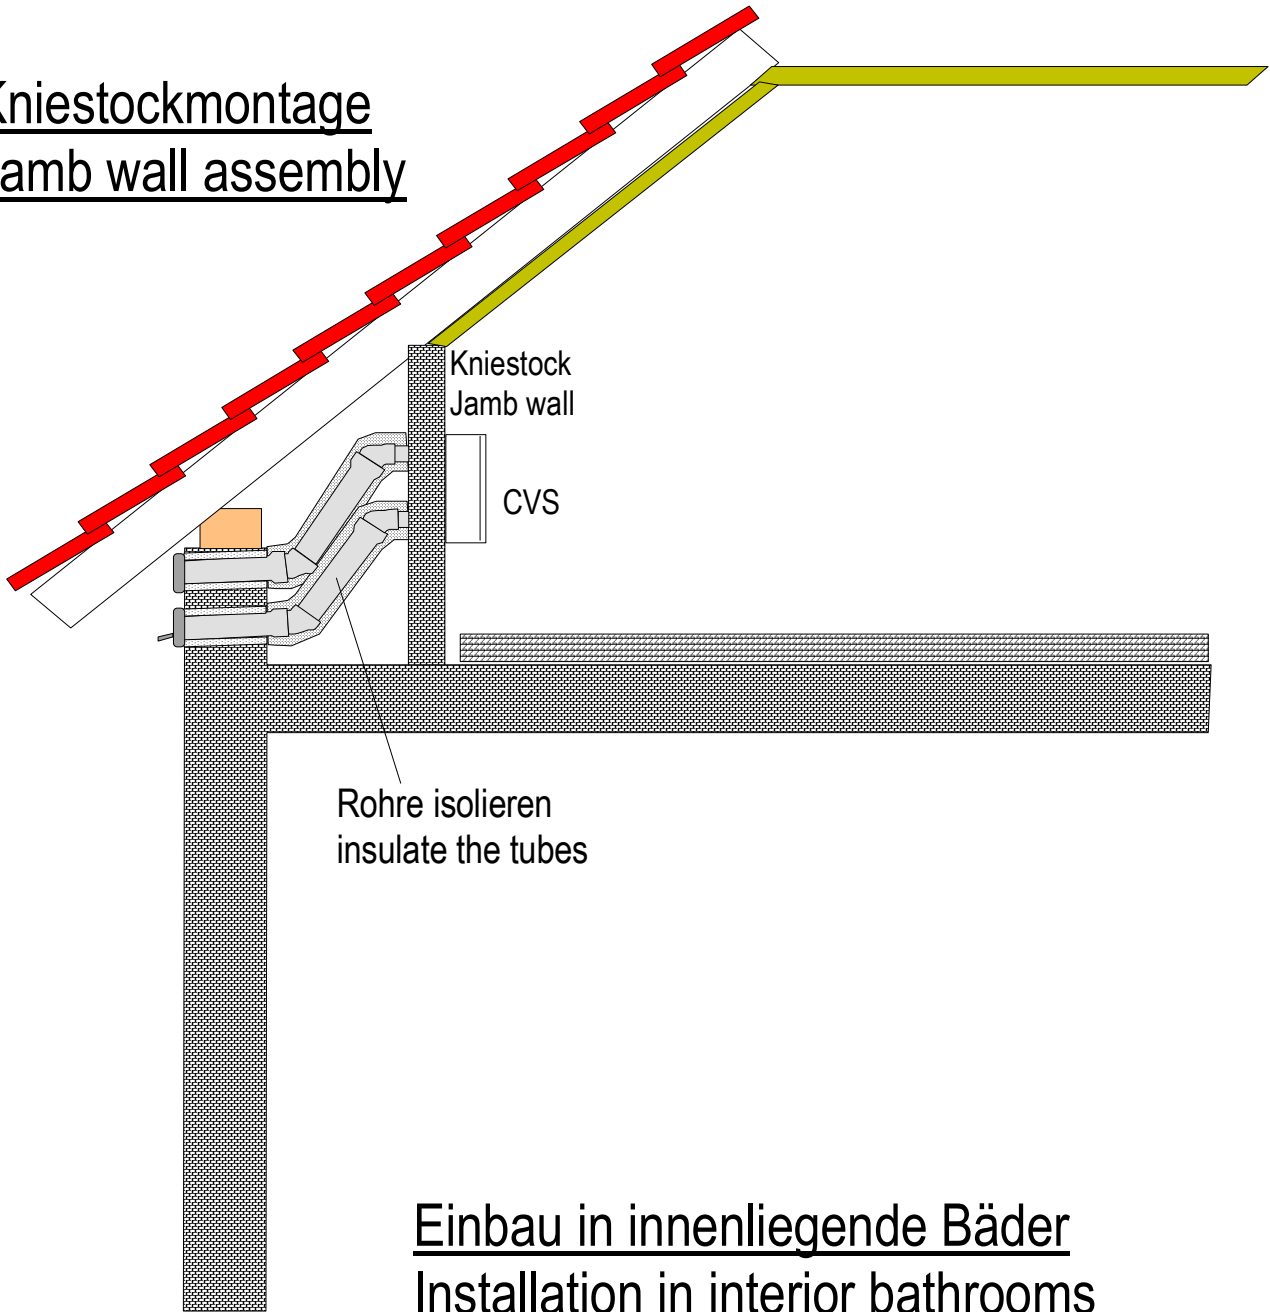

Aussenschalung
Outer shell

Aussen-
blende
cover

Aussen-
blende
cover

Abtropfer
trickle off
stripe

Installation mit Umlenkung der Luftführung zur Fensterlaibung Installation with the deflection to window soffit

Bei Haussanierung mittels Aussendämmung kann die Luftführung zurnaheliegenden Fensterlaibung umgelenkt werden. Das bietet Vorteile bei der Fassadenästhetik und leichteren Zugang zur Reinigung der Außenblenden. Rohrbögen und sonstige Ergänzungen sind im Bau- markt erhältlich.

At home renovation using exterior insulation, the air can lead to the nearby window soffit to be diverted. This offers advantages in the facade aesthetics and easier access for cleaning the exterior panels. Pipe elbows and other supplements are available in the construction market.

Die Alternative auch bei denkmalgeschützten Häusern!
The alternative also for monumental buildings!

innen/inside

Kniestockmontage
Jamb wall assembly

Einbau in innenliegende Bäder
Installation in interior bathrooms