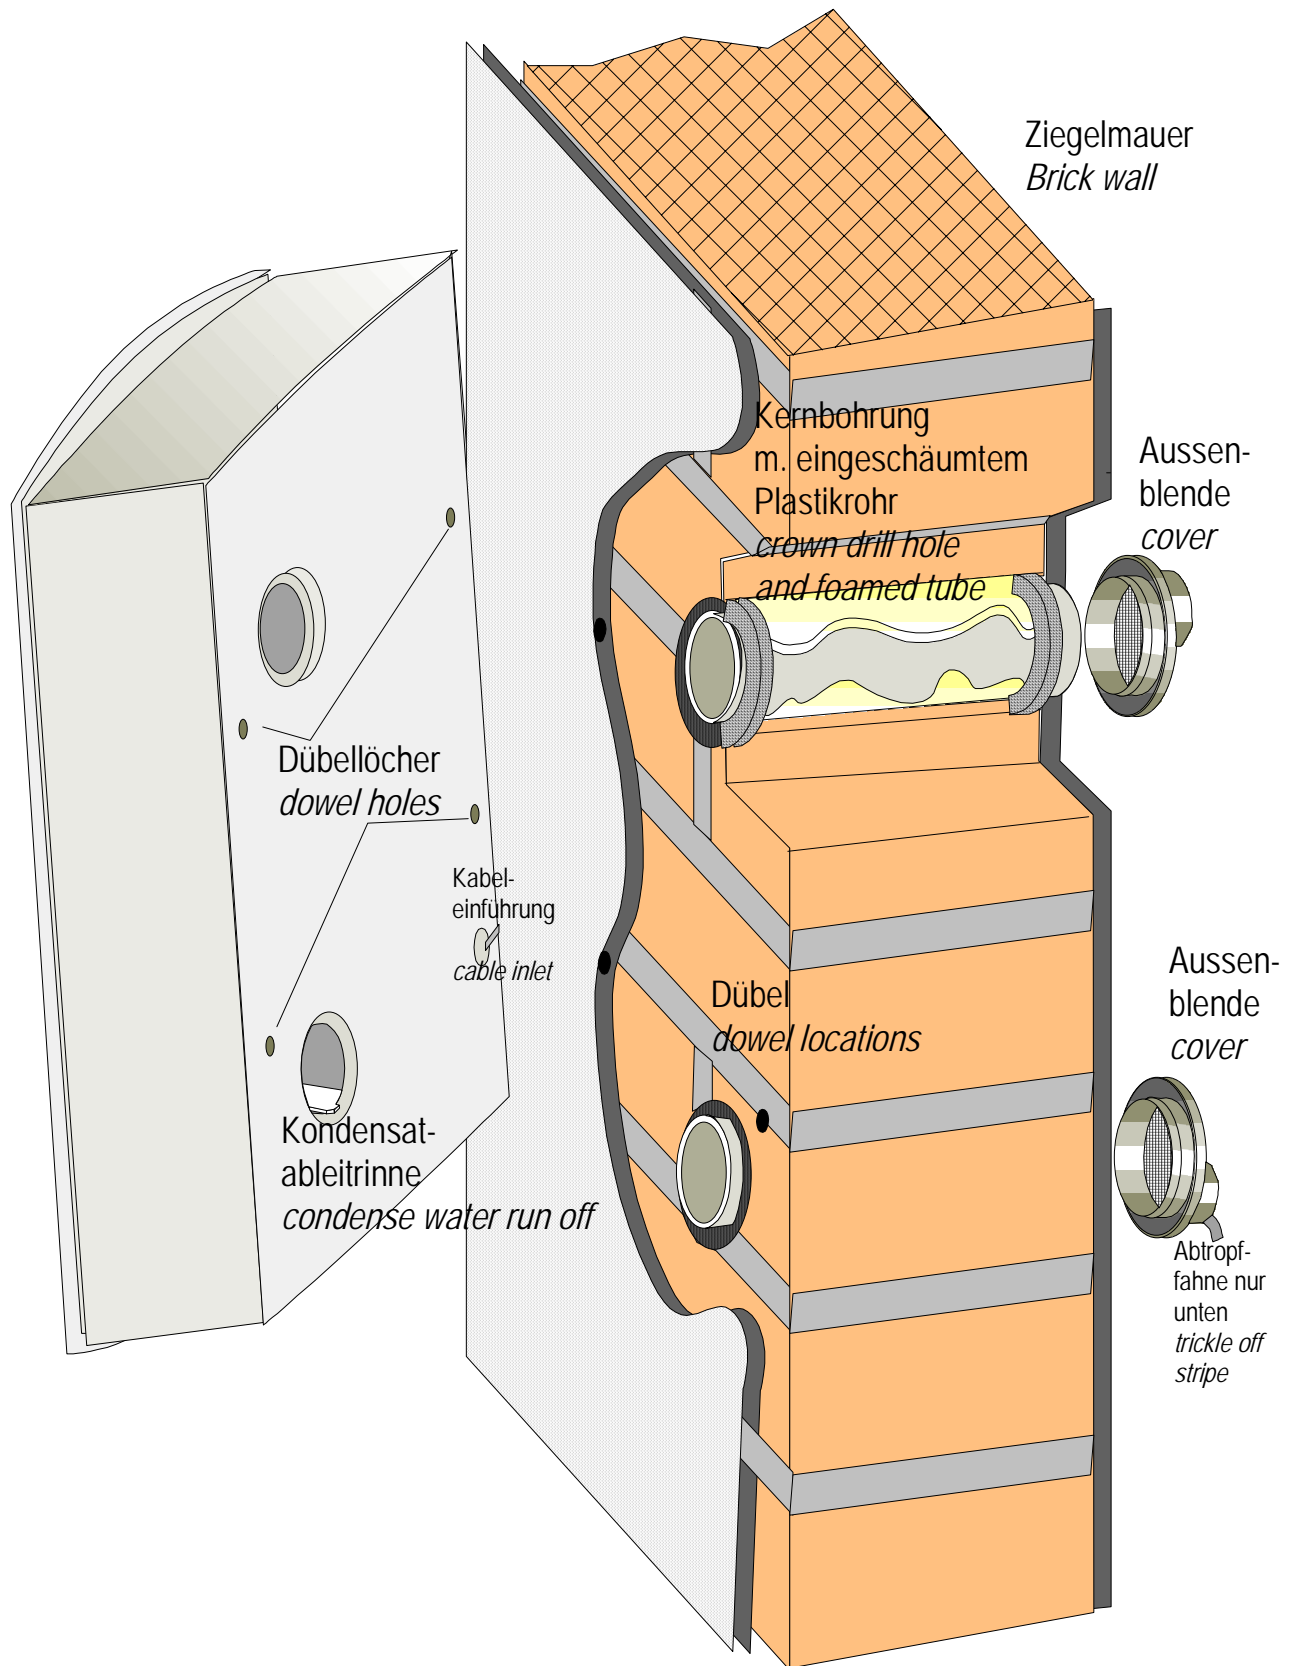

Aufputzmontage *Regular On-wall-Installation*

Unterputzmontage (teilversenkt) Ceiling-Installation (partly)

Holzständer-
montage (teilversenkt)
Wood-based Constr.
partly cealed

Installation mit Umlenkung der Luftführung zur Fensterlaibung

Bei Haussanierung mittels Aussendämmung kann die Luftführung zur naheliegenden Fensterlaibung umgelenkt werden. Das bietet Vorteile bei der Fassadenästhetik und leichterem Zugang zur Reinigung der Außenblenden. Rohrbögen und sonstige Ergänzungen sind im Baumarkt erhältlich.

Die Alternative auch bei denkmalgeschützten Häusern!

Außenblenden

innen

Mauerwerk

Dämmschicht

Kniestockmontage

Einbau in innenliegende Bäder